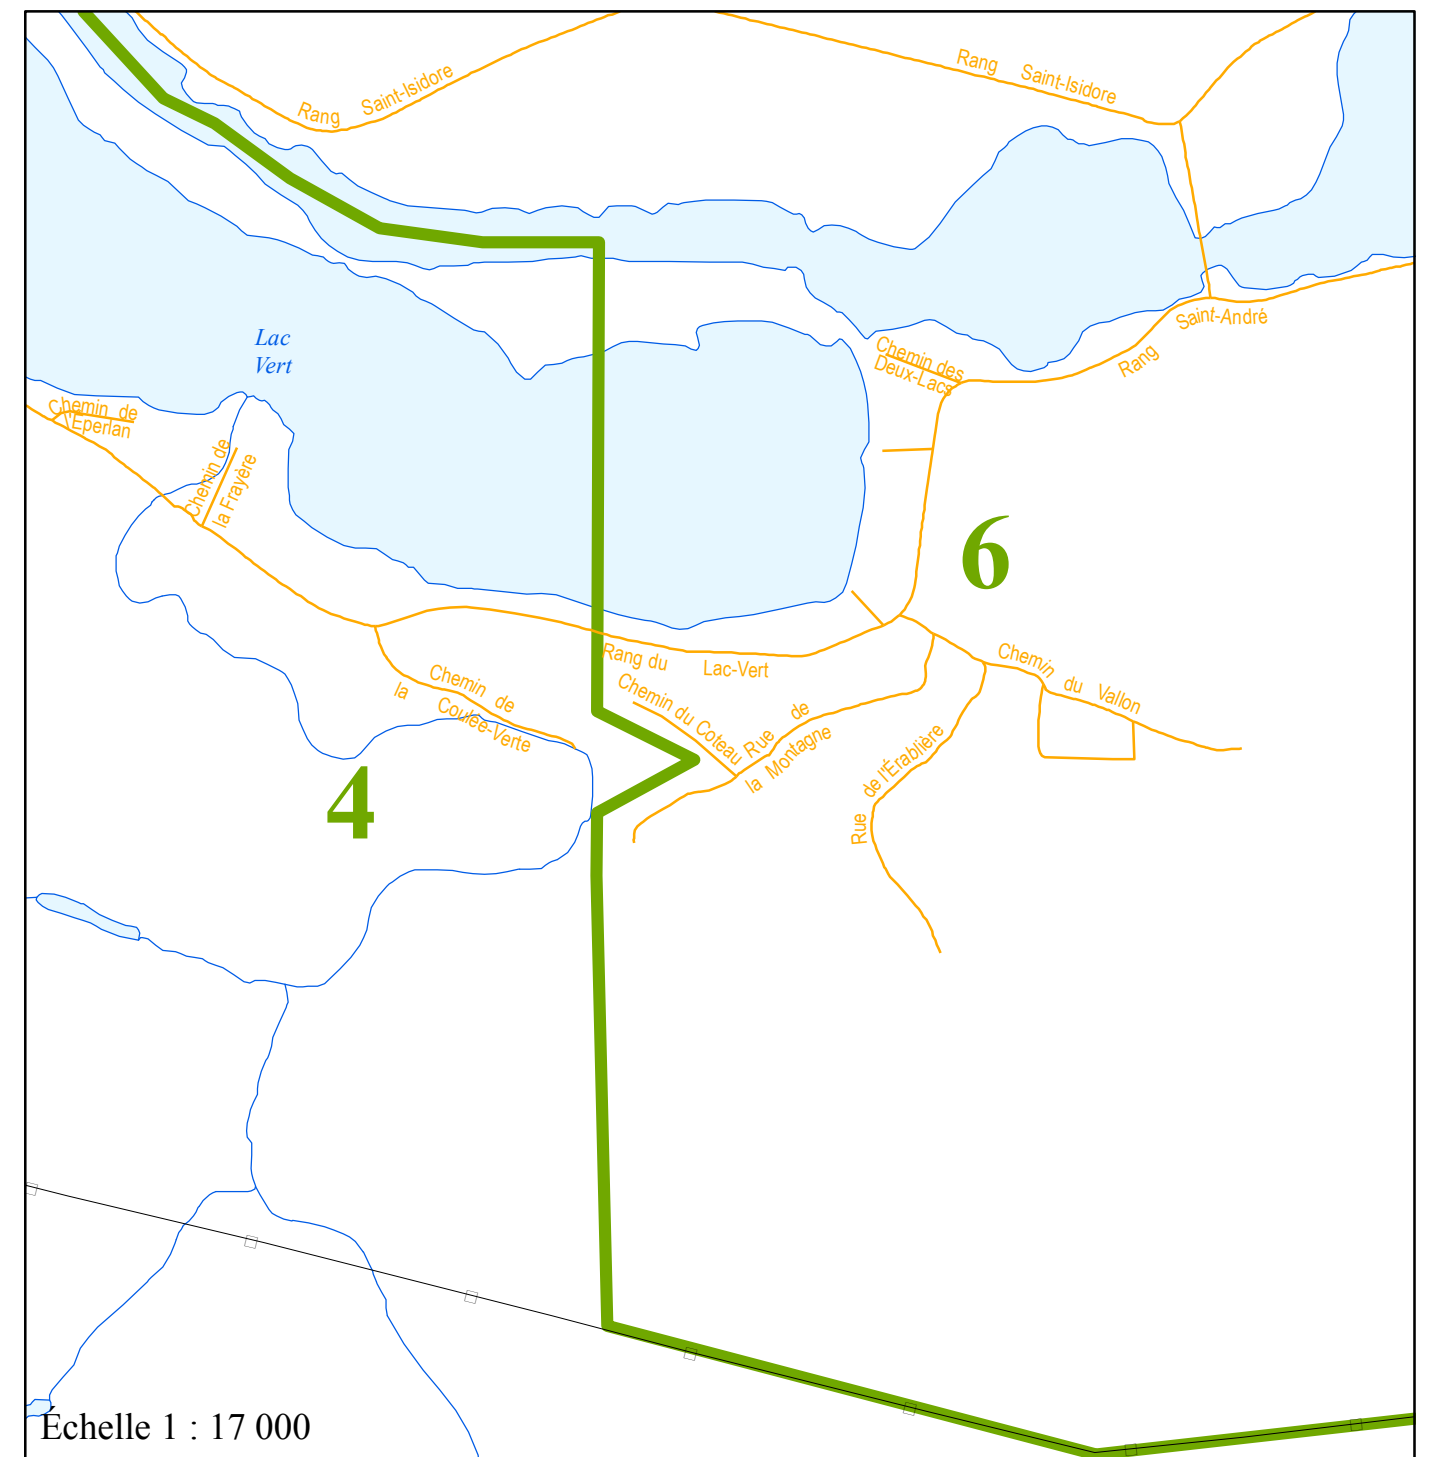

Agrandissement 1

Agrandissement 2

HÉBERTVILLE

Désignation	Municipalité (M)
Code géographique	93020
École, Édifice religieux, Édifice municipal, Centre hospitalier..	
Municipalité	
Arrondissement	
District électoral / Quartier municipal	
Chemin de fer, Piste cyclable	
Ligne à haute tension	