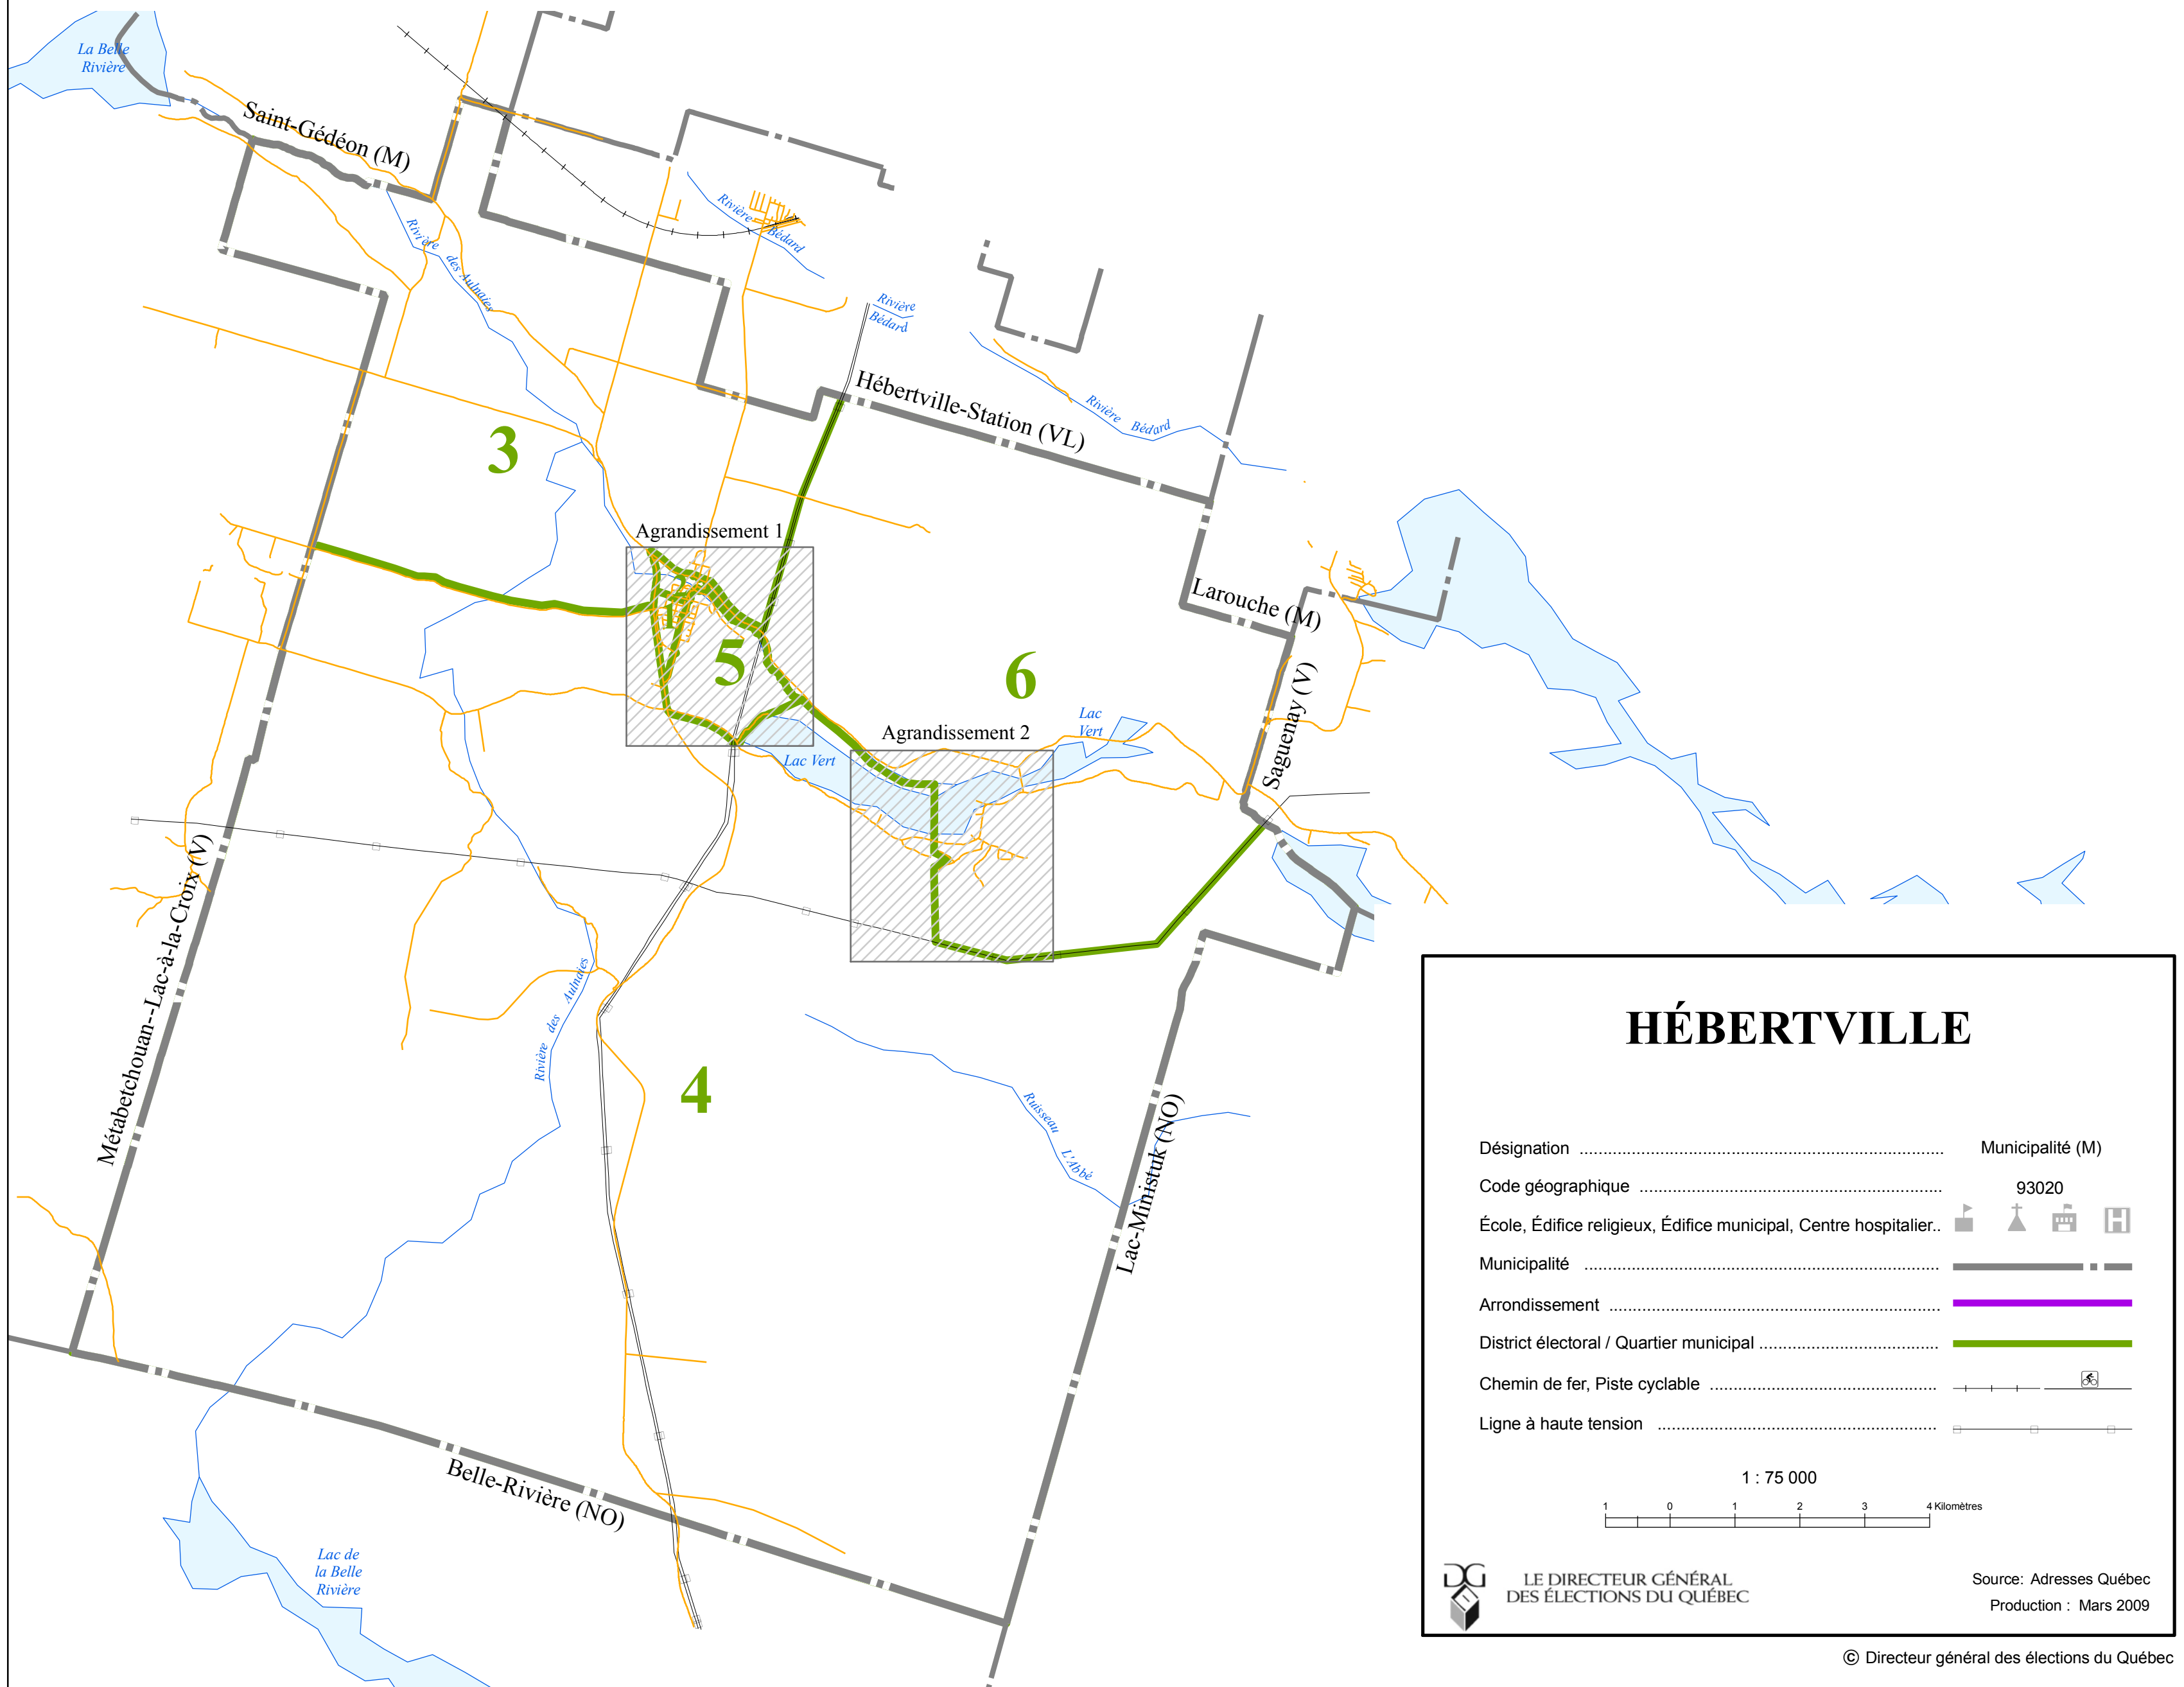

Agrandissement 1

Agrandissement 2

HÉBERTVILLE

Désignation	Municipalité (M)
Code géographique	93020
École, Édifice religieux, Édifice municipal, Centre hospitalier..	
Municipalité	
Arrondissement	
District électoral / Quartier municipal	
Chemin de fer, Piste cyclable	
Ligne à haute tension	